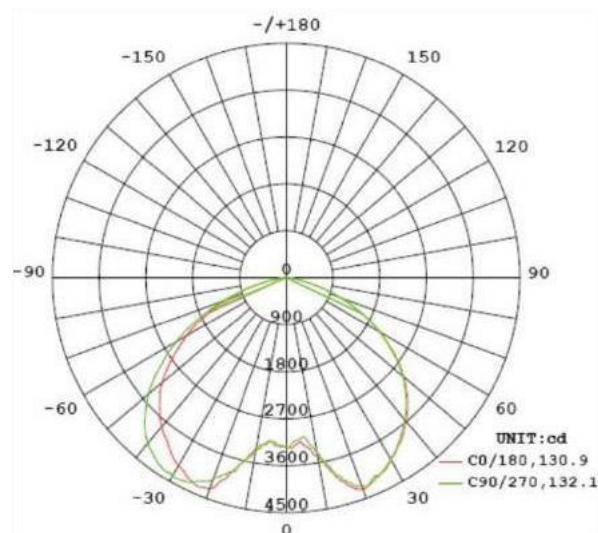

ESPECIFICACIONES TECNICAS:

- Luz de área circular UL Driver 100W LED
- Potencia nominal: 100 W
- Voltaje de entrada: 85-305 V 50/60HZ CA
- Tipo de LED: PHILIPS LED
- Efecto de iluminación: 125lm / W
- Flujo luminoso: 12,500 lm
- Potencia equivalente (MH / HID): 300W
- CRI: Ra > 80
- FP: > 0,95
- IK: 09
- Grado de IP: IP66
- Material: Aluminio
- Ángulo de haz: 120 °
- Vida útil: 100.000 horas
- Garantía: 2 años

Certificados

CE ROHS

Normas

IEC/EN 60589-1, IEC/EN 62262, IES LM-80, TM-21

DETALLES:

CURVA FOTOMÉTRICA:

Ficha Técnica

LUMINARIA ORNAMENTAL LED 100W