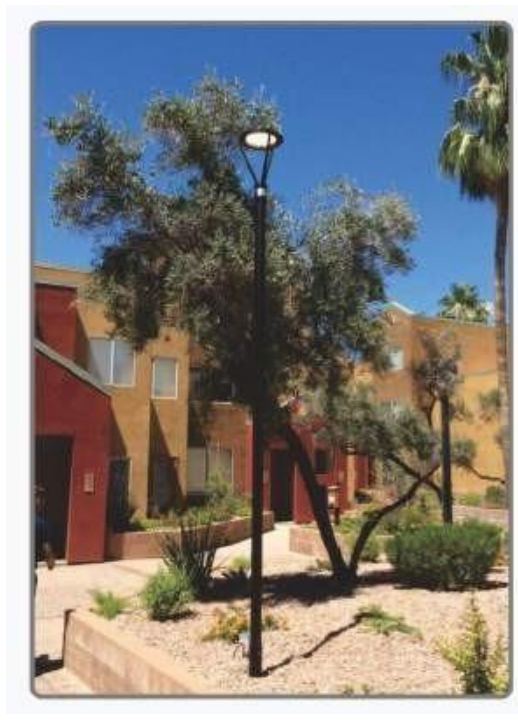

LUMINARIA LED EXTERIOR DECORATIVA 100W

- Material: Aluminio + Cubierta de PC.
- Montaje en poste, fácil instalación o reemplazo.
- Grado de protección IP66, clase de aislamiento II.
- Utiliza material de alta calidad, alargue la vida útil.
- Fácil de instalar.
- Utilice controlador driver CE UL, entrada 85-305 V 50/60HZ CA
- 2 años de garantía
- Altura aproximada de instalación 4 a 5 metros

 HYPERLED®

APLICACIÓN:

- Diseño elegante decorativo para uso exterior, en parques jardines, calles, avenidas.

WEB: <https://iluminacioneseyg.com/>
