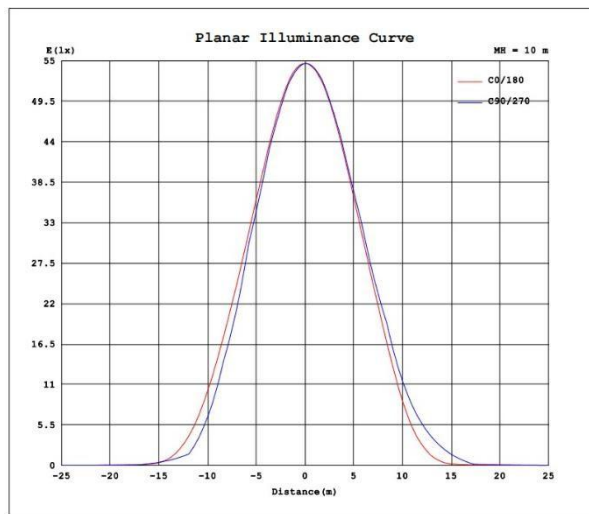

ESPECIFICACIONES TECNICAS:

- Luz de área circular UL Driver 100W LED
- Potencia nominal: 100 W
- Voltaje de entrada: 85-305 V 50/60HZ CA
- Tipo de LED: PHILIPS LED
- Efecto de iluminación: 125lm / W
- Flujo luminoso: 12,500 lm
- Potencia equivalente (MH / HID): 300W
- CRI: Ra > 80
- FP: > 0,95
- IK: 09
- Grado de IP: IP66
- Material: Aluminio
- Ángulo de haz: 120 °
- Vida útil: 100.000 horas
- Garantía: 2 años

Certificados

CE ROHS

Normas

IEC/EN 60589-1, IEC/EN 62262, IES LM-80, TM-21

DETALLES:

CURVA FOTOMÉTRICA:

Ficha Técnica

LUMINARIA ORNAMENTAL LED 100W