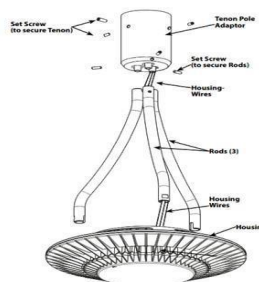

ESPECIFICACIONES TECNICAS:

- Luz de área circular UL Driver 100W LED
- Potencia nominal: 100 W
- Voltaje de entrada: 85-305 V 50/60HZ CA
- Tipo de LED: PHILIPS LED
- Efecto de iluminación: 125lm / W
- Flujo luminoso: 12,500 lm
- Potencia equivalente (MH / HID): 300W
- CRI: Ra > 80
- FP: > 0,95
- IK: 09
- Grado de IP: IP66
- Material: Aluminio
- Ángulo de haz: 120 °
- Vida útil: 100.000 horas
- Garantía: 2 años

Referencia

MODELO HYP-AL-100W

Color de luz

Blanco Cálido 4500K

Dimensiones del producto

Ver detalles**

Dimensiones del packaging

55cm x 46cm x 15cm

Certificados

CE ROHS

Normas

IEC/EN 60589-1, IEC/EN 62262, IES LM-80, TM-21

DETALLES:

CURVA FOTOMÉTRICA:

Ficha Técnica

LUMINARIA ORNAMENTAL LED 100W