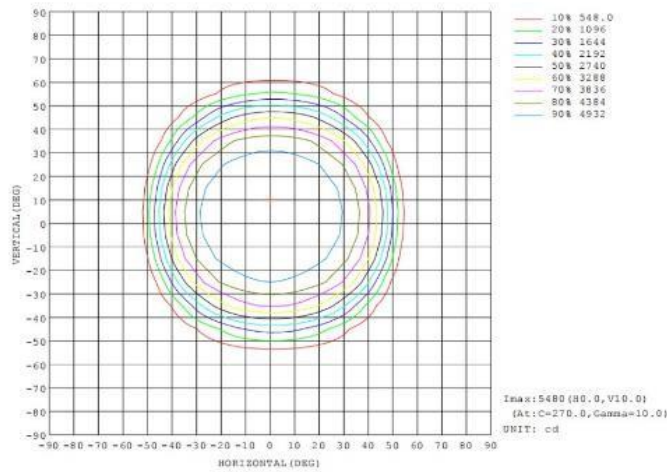

ESPECIFICACIONES TECNICAS:

- Luz de área circular UL Driver 100W LED
- Potencia nominal: 100 W
- Voltaje de entrada: 85-305 V 50/60HZ CA
- Tipo de LED: PHILIPS LED
- Efecto de iluminación: 125lm / W
- Flujo luminoso: 12,500 lm
- Potencia equivalente (MH / HID): 300W
- CRI: Ra > 80
- FP: > 0,95
- IK: 09
- Grado de IP: IP66
- Material: Aluminio
- Ángulo de haz: 120 °
- Vida útil: 100.000 horas
- Garantía: 2 años

Certificados

CE ROHS

Normas

IEC/EN 60589-1, IEC/EN 62262, IES LM-80, TM-21

DETALLES:

CURVA FOTOMÉTRICA:

Ficha Técnica

LUMINARIA ORNAMENTAL LED 100W